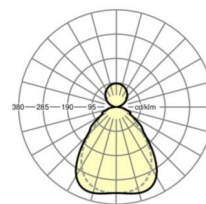

параметры

номер заказа	46205526174
код EAN	4020863380794
номер таможенного тарифа	94051190
Знак прохождения контроля	IP 20, класс защиты I, для рабочих мест за дисплеем 65°<3000, F, Indoor, CE
Степень ударопрочности IK	IK02
Температура окружения	ta 25°C
Гарантийный срок	5 лет
Государственные программы поддержки	BEG - государственные субсидии для энергосберегающих зданий (действительна только для Германии)

электротехника

Балласт	Электронный драйвер DALI (1 штука)
Light Control	netlife easy01
Мощность системы	48W
сетевое напряжение	230V/50Hz
автоматический предохранитель (пусковой ток)	12 штук/B10, 20 штук/B16, 21 штук/C10, 33 штук/C16
класс энергосбережения/Источник света	D

Оптика

Оснастка	LED, цветопередача/оттенок света CRI ≥ 80 / 3000K
Допуск для координаты цветности (MacAdam)	3SDCM
Номинальный световой поток	5932lm
Срок службы LED	50000h L90/B10 (Tq 25°C)
светоотдача светильников	125lm/W
UGR поп./вдоль	16.8 / 16.1

DEEP-LINK

<https://www.regiolux.de/ru/article/46205526174>