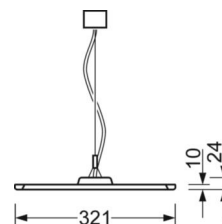

DEEP-LINK

<https://www.regiolux.de/ru/article/46205526174>

Ссылка	LED 5900lm 830
ηLB	100 %
Φ ↓/↑	74 % / 26 %
UGR поп./вдоль дисплей	16.8 / 16.1
	65° < 3000cd/m²

Механика

цвет корпуса	черный RAL 9005
размеры (LxWxH/DxH)	1558mm x 321mm x 24mm
вес (нетто)	6.3kg
Вид монтажа	установка отдельных светильников на подвесе, маятниково-подвесные световые полосы

размеры

L	1558 mm	Длина
B	321 mm	Ширина
H	24 mm	Высота
A1	900 mm	Расстояние между точками крепежа при одиночной установке
P min	150 mm	Минимальная длина подвеса
P max	1900 mm	Максимальная длина подвеса

Область обнаружения

Монтажная высота	2,5m	3,5m	5m
Ø макс. посадки[S]	3,3m	5m	-
Ø макс. радиальный[R]	5,3m	7m	7m
Ø макс. тангенциальный[T]	-	-	-