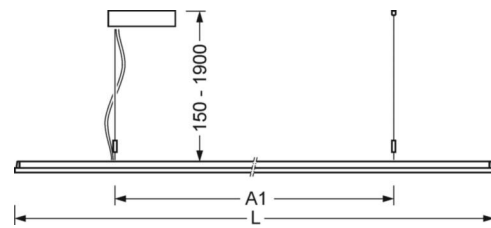

DEEP-LINK

<https://www.regiolux.de/ru/article/46205526174>

Ссылка	LED 5900lm 830
ηLB	100 %
Φ ↓/↑	74 % / 26 %
UGR поп./вдоль дисплей	16.8 / 16.1
	65° < 3000cd/m²

Механика

цвет корпуса	черный RAL 9005
размеры (LxWxH/DxH)	1558mm x 321mm x 24mm
вес (нетто)	6.3kg
Вид монтажа	установка отдельных светильников на подвесе, маятниково-подвесные световые полосы

размеры

L	1558 mm	Длина
B	321 mm	Ширина
H	24 mm	Высота
A1	900 mm	Расстояние между точками крепежа при одиночной установке
P min	150 mm	Минимальная длина подвеса
P max	1900 mm	Максимальная длина подвеса